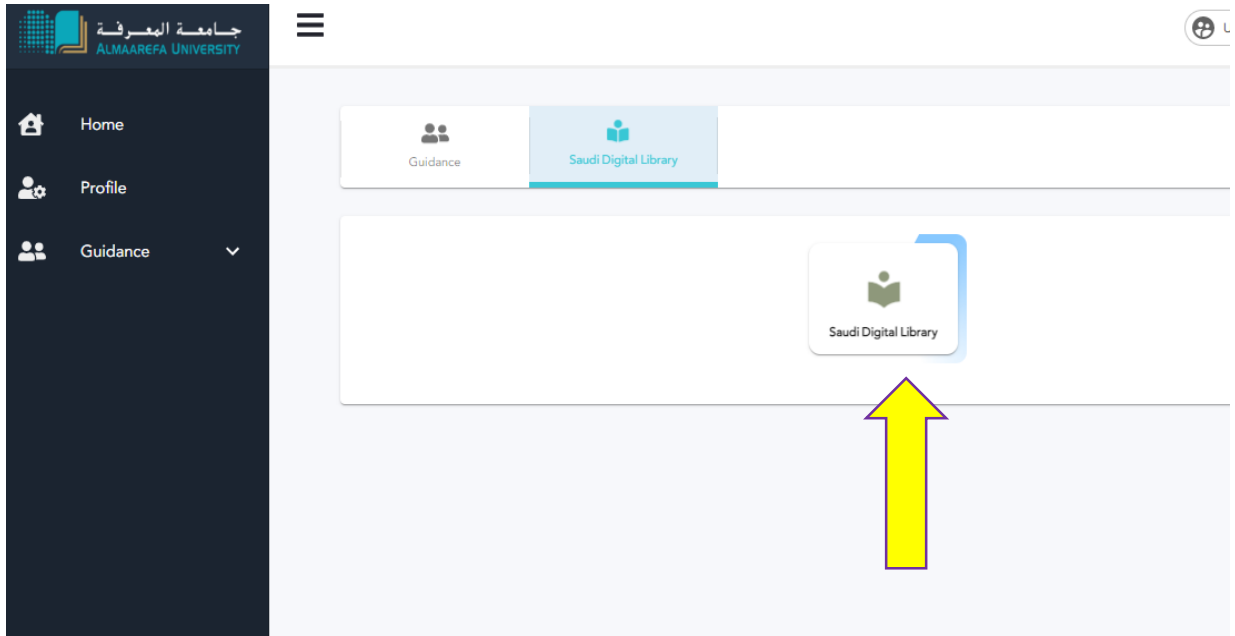

Now, you will see the HOME Page of Saudi Digital Library

الآن، ترى الصفحة الرئيسية للمكتبة السعودية الرقمية