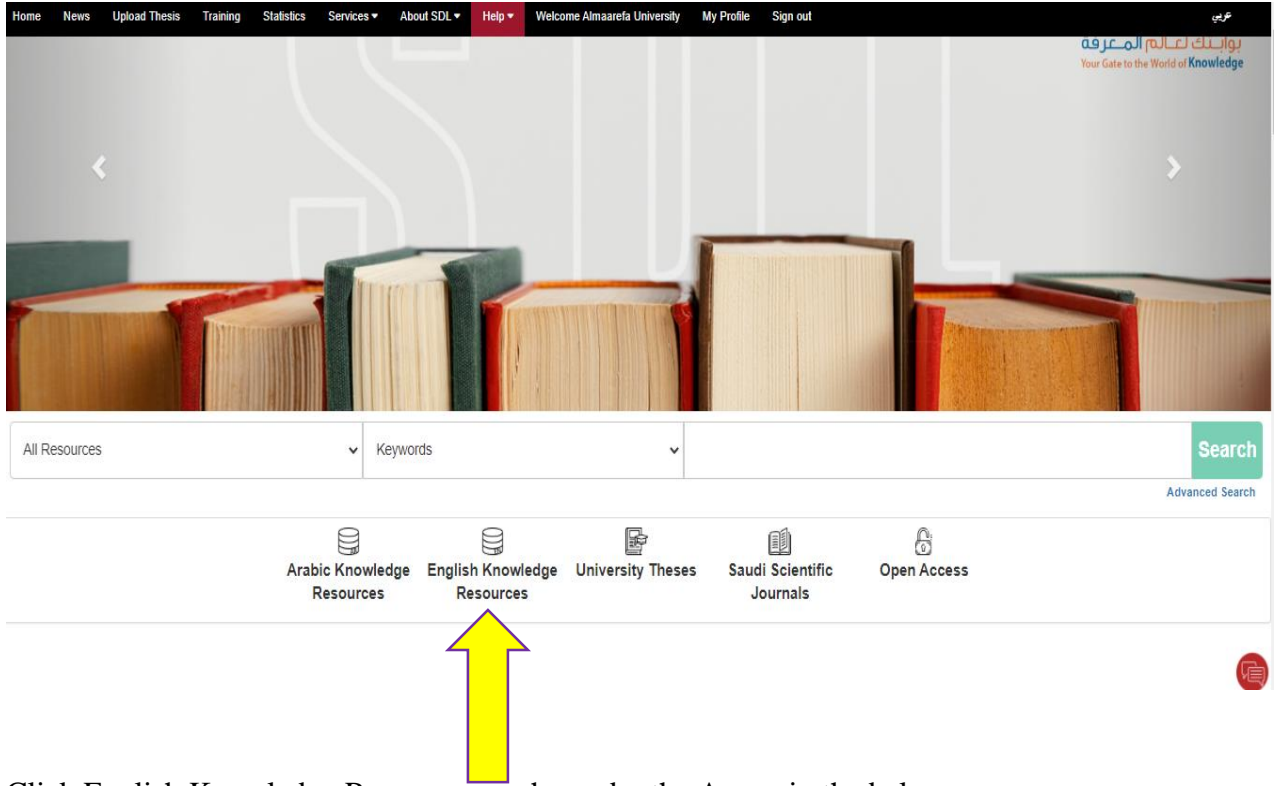

After Login, you will see the below screen, Click on Saudi Digital Library

بعد تسجيل الدخول، ترى الشاشة ادناه، انقر فوق المكتبة السعودية الرقمية

Click on Saudi Digital Library

اضغط على المكتبة السعودية الرقمية

Now, you will see the HOME Page of Saudi Digital Library

الآن، ترى الصفحة الرئيسية للمكتبة السعودية الرقمية

Click English Knowledge Resources as shown by the Arrow in the below screen.

انقر فوق English Knowledge Resources كما هو موضح بالسهم في الشاشة ادناه

Now, you will see a list of databases.

Click on the database you want to access and you will be redirected to the home page of the that database.

الآن، ستري قائمة قواعد البيانات

انقر فوق قاعدة البيانات التي تريد الوصول اليها، وستتم اعادة توجيهك الى الصفحة الرئيسية لقاعدة البيانات